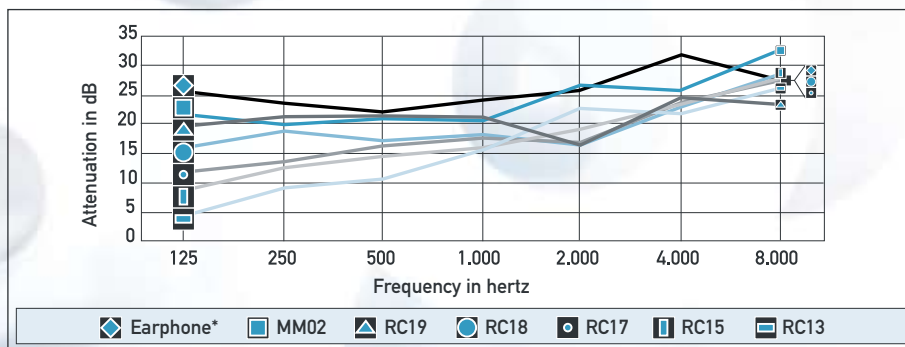

ELACIN SAFESOUND

ELACIN SAFESOUND • SAFECom MUSIC

ATTENUATION CHARACTERISTICS

Below you will find the attenuation characteristics and graphics for the ELACIN SafeSound hearing protectors.

Freq.	: frequency in hertz
H	: high frequency attenuation (f > 2000 Hz)
M	: medium attenuation frequency (f > 500 and f < 2000 Hz)
L	: low attenuation frequency (f < 500 Hz)
SNR	: Single Number Rating, to be deducted from C-weighted noise level
Mf in dB	: average attenuation characteristics at given frequency f
S _f in dB	: standard deviation at given frequency f
APV _f in dB	: assumed Protection Value (M _f - 1x S _f) in dB, at given frequency f

APV _f (dB)	Freq. (Hz)								H	M	L	SNR
	125	250	500	1000	2000	4000	8000					
Earphone*	25,3	23,4	22,1	23,3	25,4	31,8	26,5	26	24	23	27	
MM02	20,5	19,4	21,1	20,2	26,7	25,6	32,2	26	22	21	25	
RC 19	19,4	20,9	21,4	20,8	15,6	23,5	23,8	18	19	20	21	
RC 18	16,3	18,3	17,4	18,0	15,8	22,1	26,4	18	18	18	20	
RC 17	12,3	13,7	16,4	17,2	16,5	22,1	26,0	19	17	15	20	
RC 15	9,3	12,8	14,4	15,6	18,6	21,8	26,9	20	16	14	19	
RC 13	4,4	7,8	9,9	15,3	22,4	20,9	25,3	21	14	9	17	